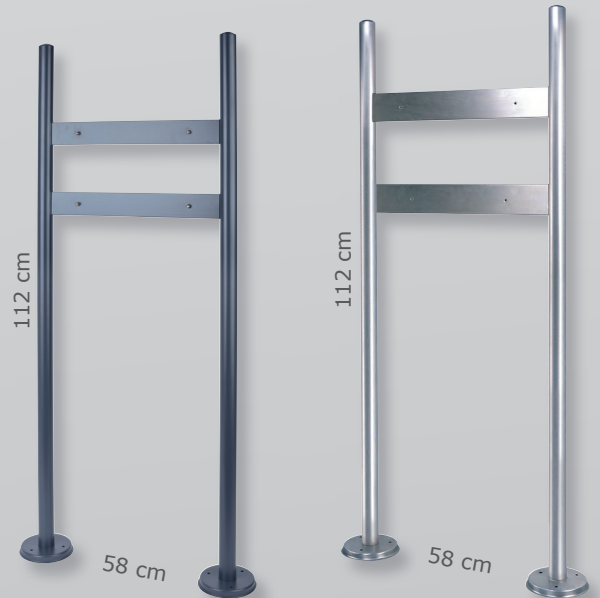

Edelstahl-Briefkastenständer

Für **MeLiTec** Briefkästen

Vielen Dank für den Erwerb dieses hochwertigen Briefkastens.

Als Ergänzung zu Ihrem Briefkasten können Sie einen passenden Ständer für die freistehende Montage erwerben. Sie benötigen nur einen ebenen und tragfähigen Untergrund, auf dem der Ständer festgeschraubt werden kann. Das benötigte Montagematerial liegt dem Briefkastenständer bei.

Ihr Leuchtenservice

► Modell G

► Modell N

Nur solange der Vorrat reicht!

Bestellen Sie jetzt für nur

34,99 €*

*Preis zzgl. 5 € Versandkosten

Hiermit bestelle ich einen Edelstahl-Briefkastenständer für Briefkästen aus dem Hause MeLiTec.

Preis: **34,99 €** inkl. MwSt. zzgl. 5,00 € Versandkosten nach Belgien mit DPD.

Zahlung per Vorkasse: Nach Eingang der Bestellung erhalten Sie eine Rechnung.
Der Versand der bestellten Ware erfolgt nach Zahlungseingang.

Hierbij bestel ik een roestvrijstalen brievenbusstaander voor brievenbussen van het merk MeLiTec.

Prijs: **34,99 €** incl. BTW. plus 5,00 € Verzendingskosten naar België met DPD.

Vooruitbetaling: Na ontvangst van uw bestelling krijgt u een factuur.
De bestelde goederen worden verzonden zodra uw betaling ontvangen is.

Je soussigné viens par la présente commander un support boîte aux lettres en acier inoxydable pour boîtes aux lettres de la maison MeLiTec.

Prix : **€ 34,99** incl. TVA plus € 5,00 de frais d'envoi vers la Belgique par DPD.

Paiement d'avance : Après la réception de votre commande vous recevrez une facture.
La marchandise commandée sera expédiée dès la réception du paiement.

Ich benötige den Briefkastenständer für das Modell:

Ik heb de brievenbusstaander nodig voor het model:

J'ai besoin du support de boîte aux lettres pour le modèle :

1. ☐ **G**
   ☐ **E**
   ☐ **N**
   ☐ **M**

Name / Naam / Nom :

Straße / Straat / Rue :

Nummer / Huisnummer / Numéro :

PLZ / Postcode / Code :

Ort / Plaats / Postal :

Telefon (optional) / Telefoon (niet verplicht) / Téléphone (optionnel) :

E-Mail (optional) / E-Mail (niet verplicht) / Courrier électronique (optionnel) :

Datum / Datum / Date :

Unterschrift / Handtekening / Signature :

Rechnung & Versand durch:

MeLiTec

Leuchtenservice

Oesterweg 20

59469 Ense

Germany

Fax: +49 2938 - 972529

Mail: service@melitec.de